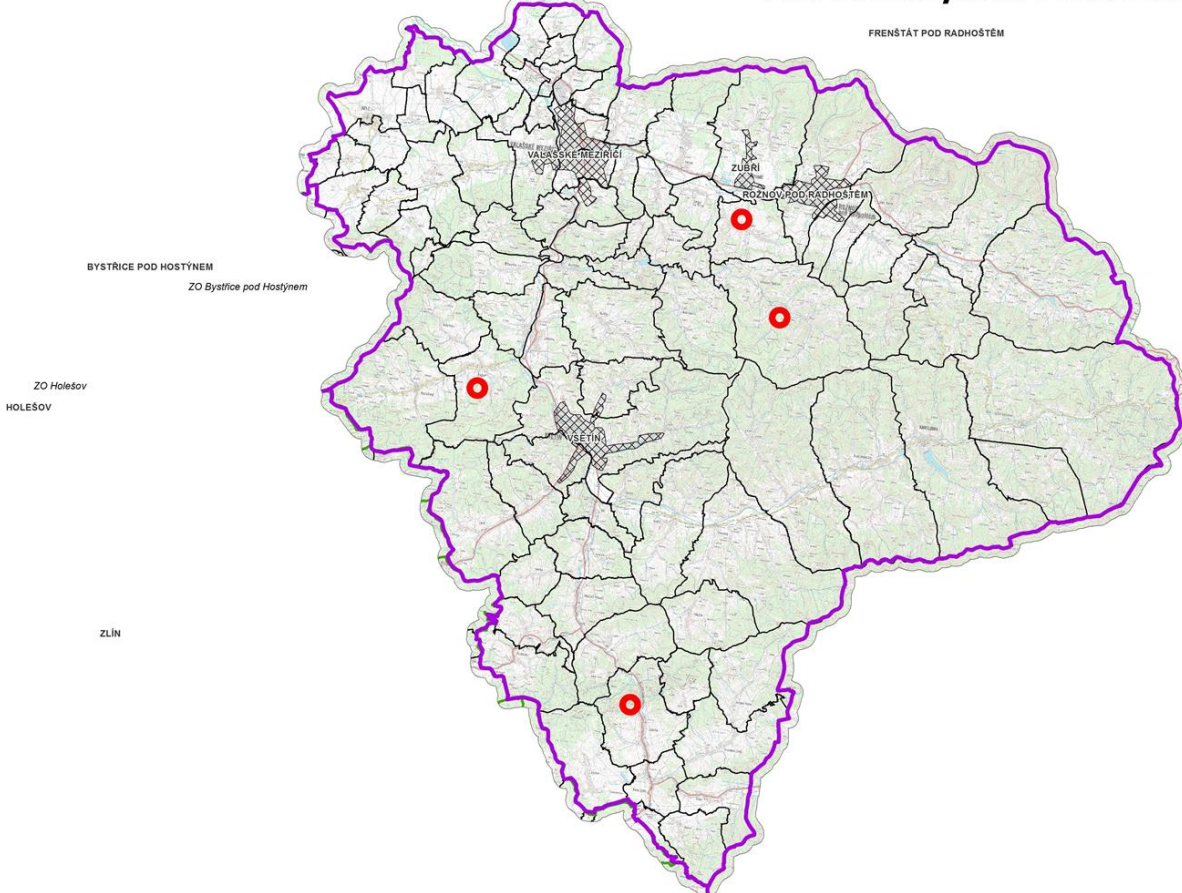

## Ohniska moru v roce 2015 v okrese Vsetín

Počet ohnisek podle katastrů:

**Vidče - ohnisek 21, laboratorně potvrzeno včelstev 52, likvidováno 175 včelstev !!!!!**

**Zubří - ohnisek 2, laboratorně potvrzeno včelstev 2, likvidováno 5 včelstev**

**Liptál - ohnisko 1, laboratorně potvrzeno včelstev 1, likvidováno 6 včelstev**

**Hošťálková - ohnisko 1, laboratorně potvrzeno včelstev 2, likvidovány 3 včelstva**

**Pulčín - ohnisko 1, laboratorně potvrzeno 1 včelstvo, likvidovány 4 včelstva**

**Kateřinice - ohnisko 1, laboratorně potvrzeno včelstev 1, likvidovány 3 včelstva**

**Lužná - ohnisko 1, laboratorně potvrzeno včelstev 1, likvidováno 6 včelstev**

**Lidečko - ohnisko 1, laboratorně potvrzeno včelstev 3, likvidovány 3 včelstva**

## Ohniska moru v roce 2016 v okrese Vsetín

Počet ohnisek podle katastrů:

**Lidečko** - 2 ohniska, likvidováno 32 včelstev

**Ratiboř** - 1 ohnisko, likvidováno 3 včelstva

**Valašská Bystřice** - 2 ohniska, likvidováno 10 včelstev